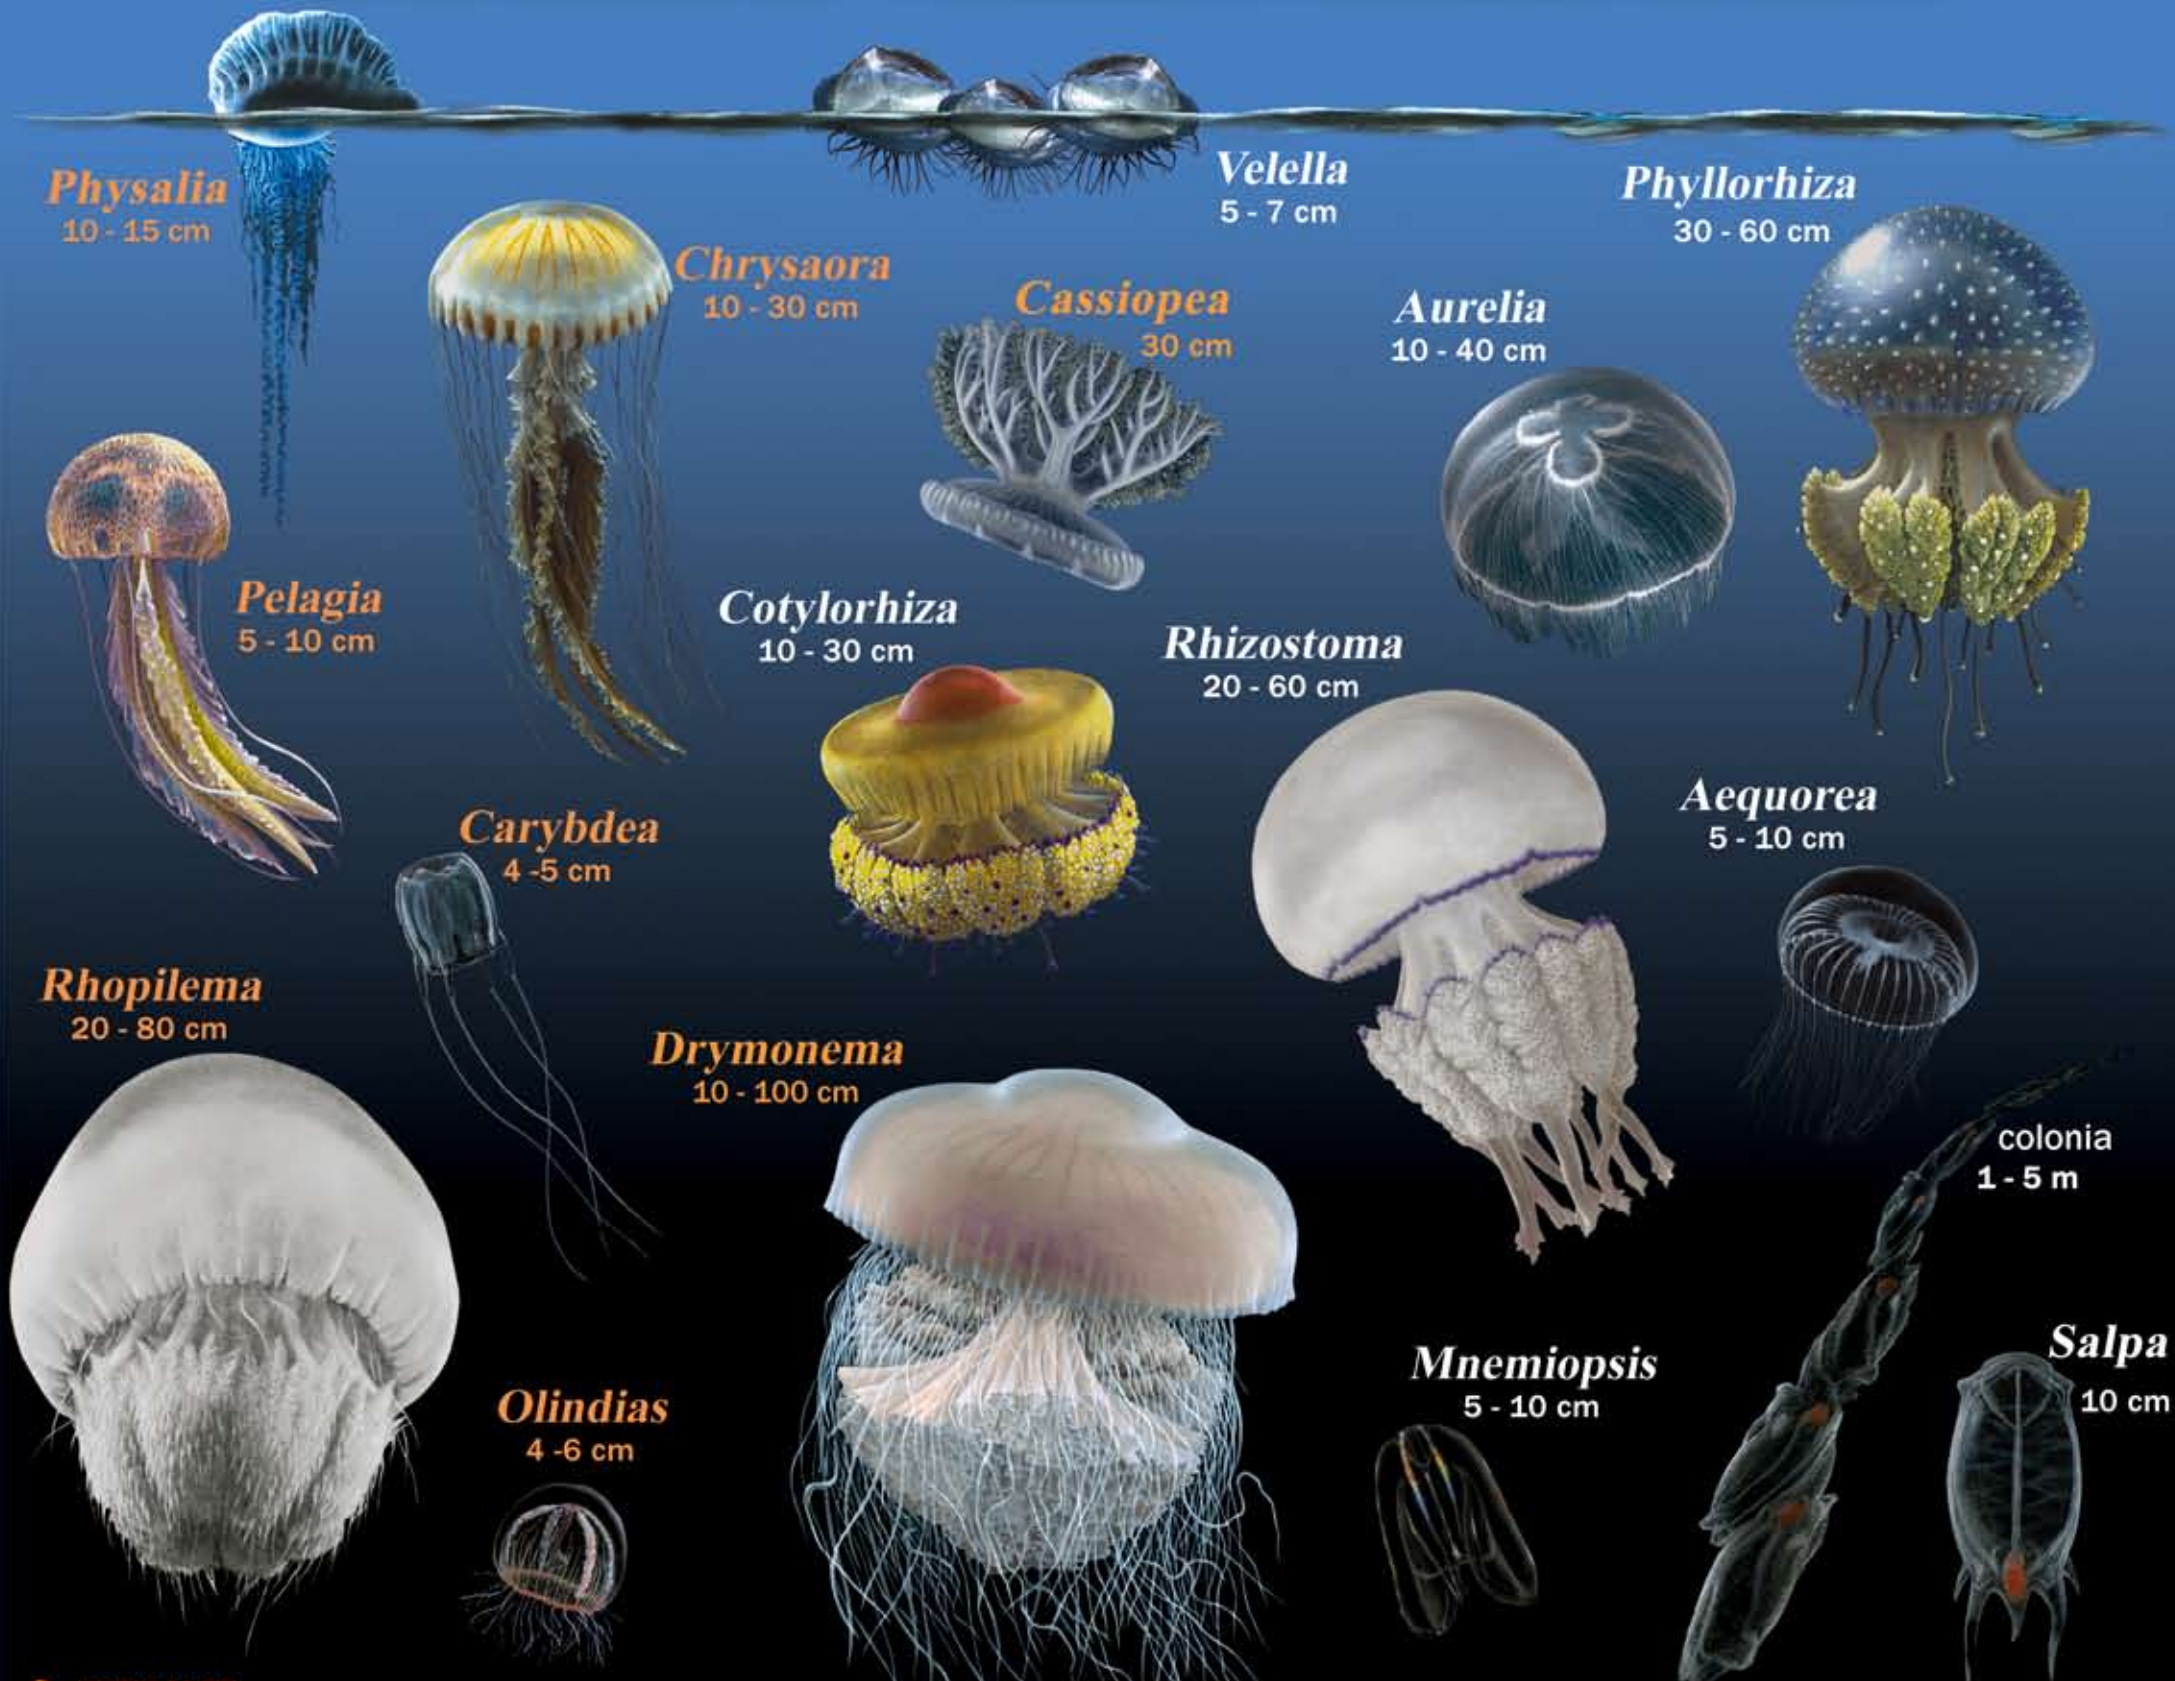

OCCHIO ALLA MEDUSA

● URTICANTE

Se vedete queste specie mandate la vostra segnalazione a : boero@unisalento.it
Il vostro aiuto è prezioso !

A CIESM CROSS-MEDITERRANEAN INITIATIVE

MANDATE UN MESSAGGIO (PREFERIBILMENTE CON FOTO DIGITALE) CON QUESTE INFORMAZIONI:

NOME DELLA SPECIE

LOCALITA': (nome e/o coordinate geografiche) acque costiere, al largo, spiaggiate

ABBONDANZA : meno di 10, 10-100, 100-500, 500-1000, più di 1000

NUMERO DI INDIVIDUI PER METRO QUADRATO : meno di 10, 10-100, 100-500, più di 500

DISTANZA TRA GLI INDIVIDUI : 10 cm, meno di 1m, 1-5m, 5-10m, 10-20m, più di 20m

OSSERVAZIONE FATTA DURANTE : pesca, navigazione, immersione, nuoto, cammino lungo costa